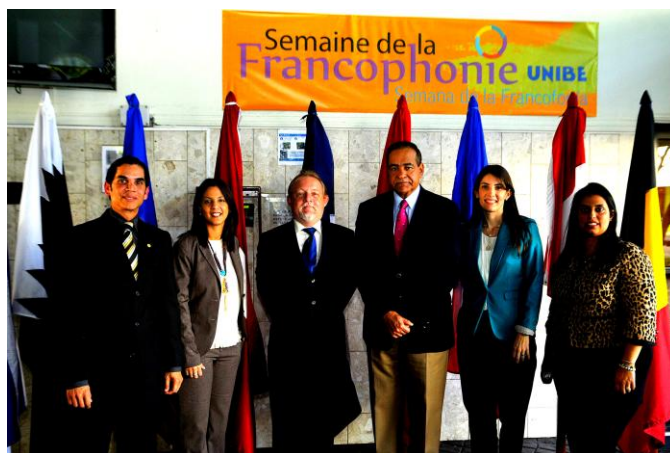

### FUNDACIÓN INICIA

**ESTUDIANTES PARTICIPANTES EN UNIBE ESTUDIOS INTERNACIONALES SEMESTRE  
ENERO - ABRIL 2013**

**Estudiantes de UNIBE en el Extranjero**

Patricia Santana Vargas	Diseño de Interiores	Veritas, Costa Rica
Guillermo Mejía Boo	Ingeniería Civil	Instituto Tecnológico y de Estudios Superiores de Monterrey, México
Karol Rodríguez	Administración de Empresas	Groupe Sup de Co Montpellier, Francia

**Estudiantes Visitantes en UNIBE**

Cedric Belharrat	Groupe Sup de Co Montpellier Business School, Francia
Paul Villers	Groupe Sup de Co Montpellier Business School, Francia
Borja Muñiz Calzon	Universidad Europea de Madrid, España
Juan Herrero de los Reyes	Universidad Europea de Madrid, España
Marcus Isaiah Cooper	Baruch College, Estados Unidos

La apertura fue encabezada por el Rector, doctor Julio Amado Castaños y la Vicerrectora Académica, doctora Odile Camilo. Las palabras inaugurales sobre la Francofonía estuvieron a cargo del señor Henri Hebrard, Director Ejecutivo de la Cámara de Comercio Dominico-Francesa.